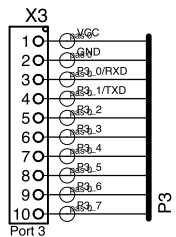

Port 0-3

USB